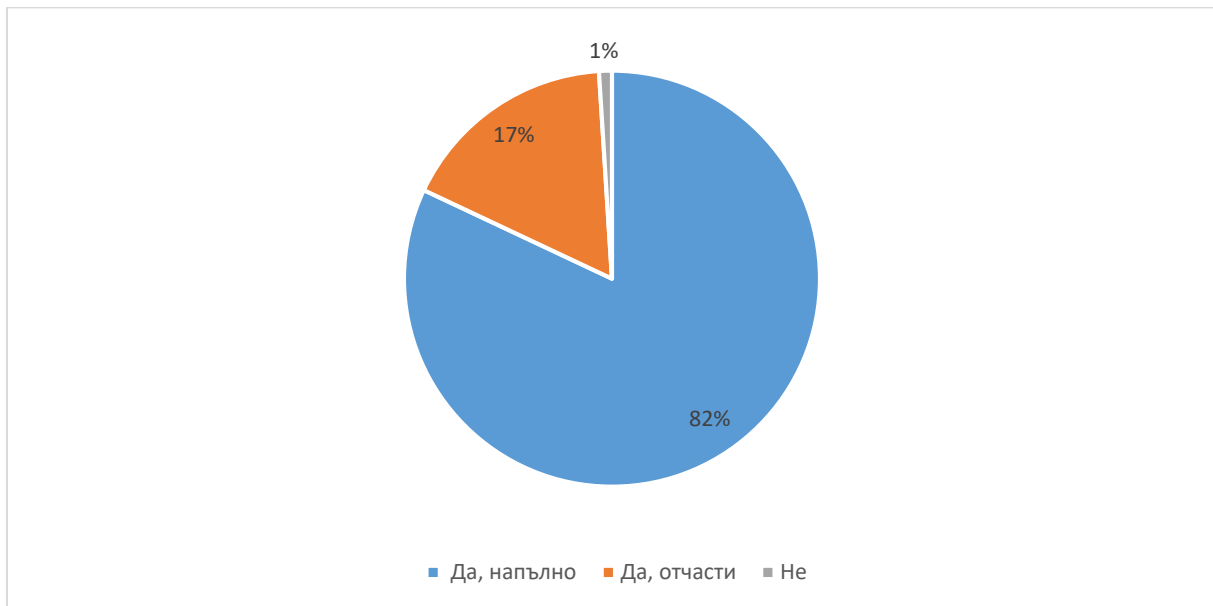

За Вашата организация има ли значение какви компетенции са развили служителите, завършили съответната специалност в СА „Д. А. Ценов” - Свищов?